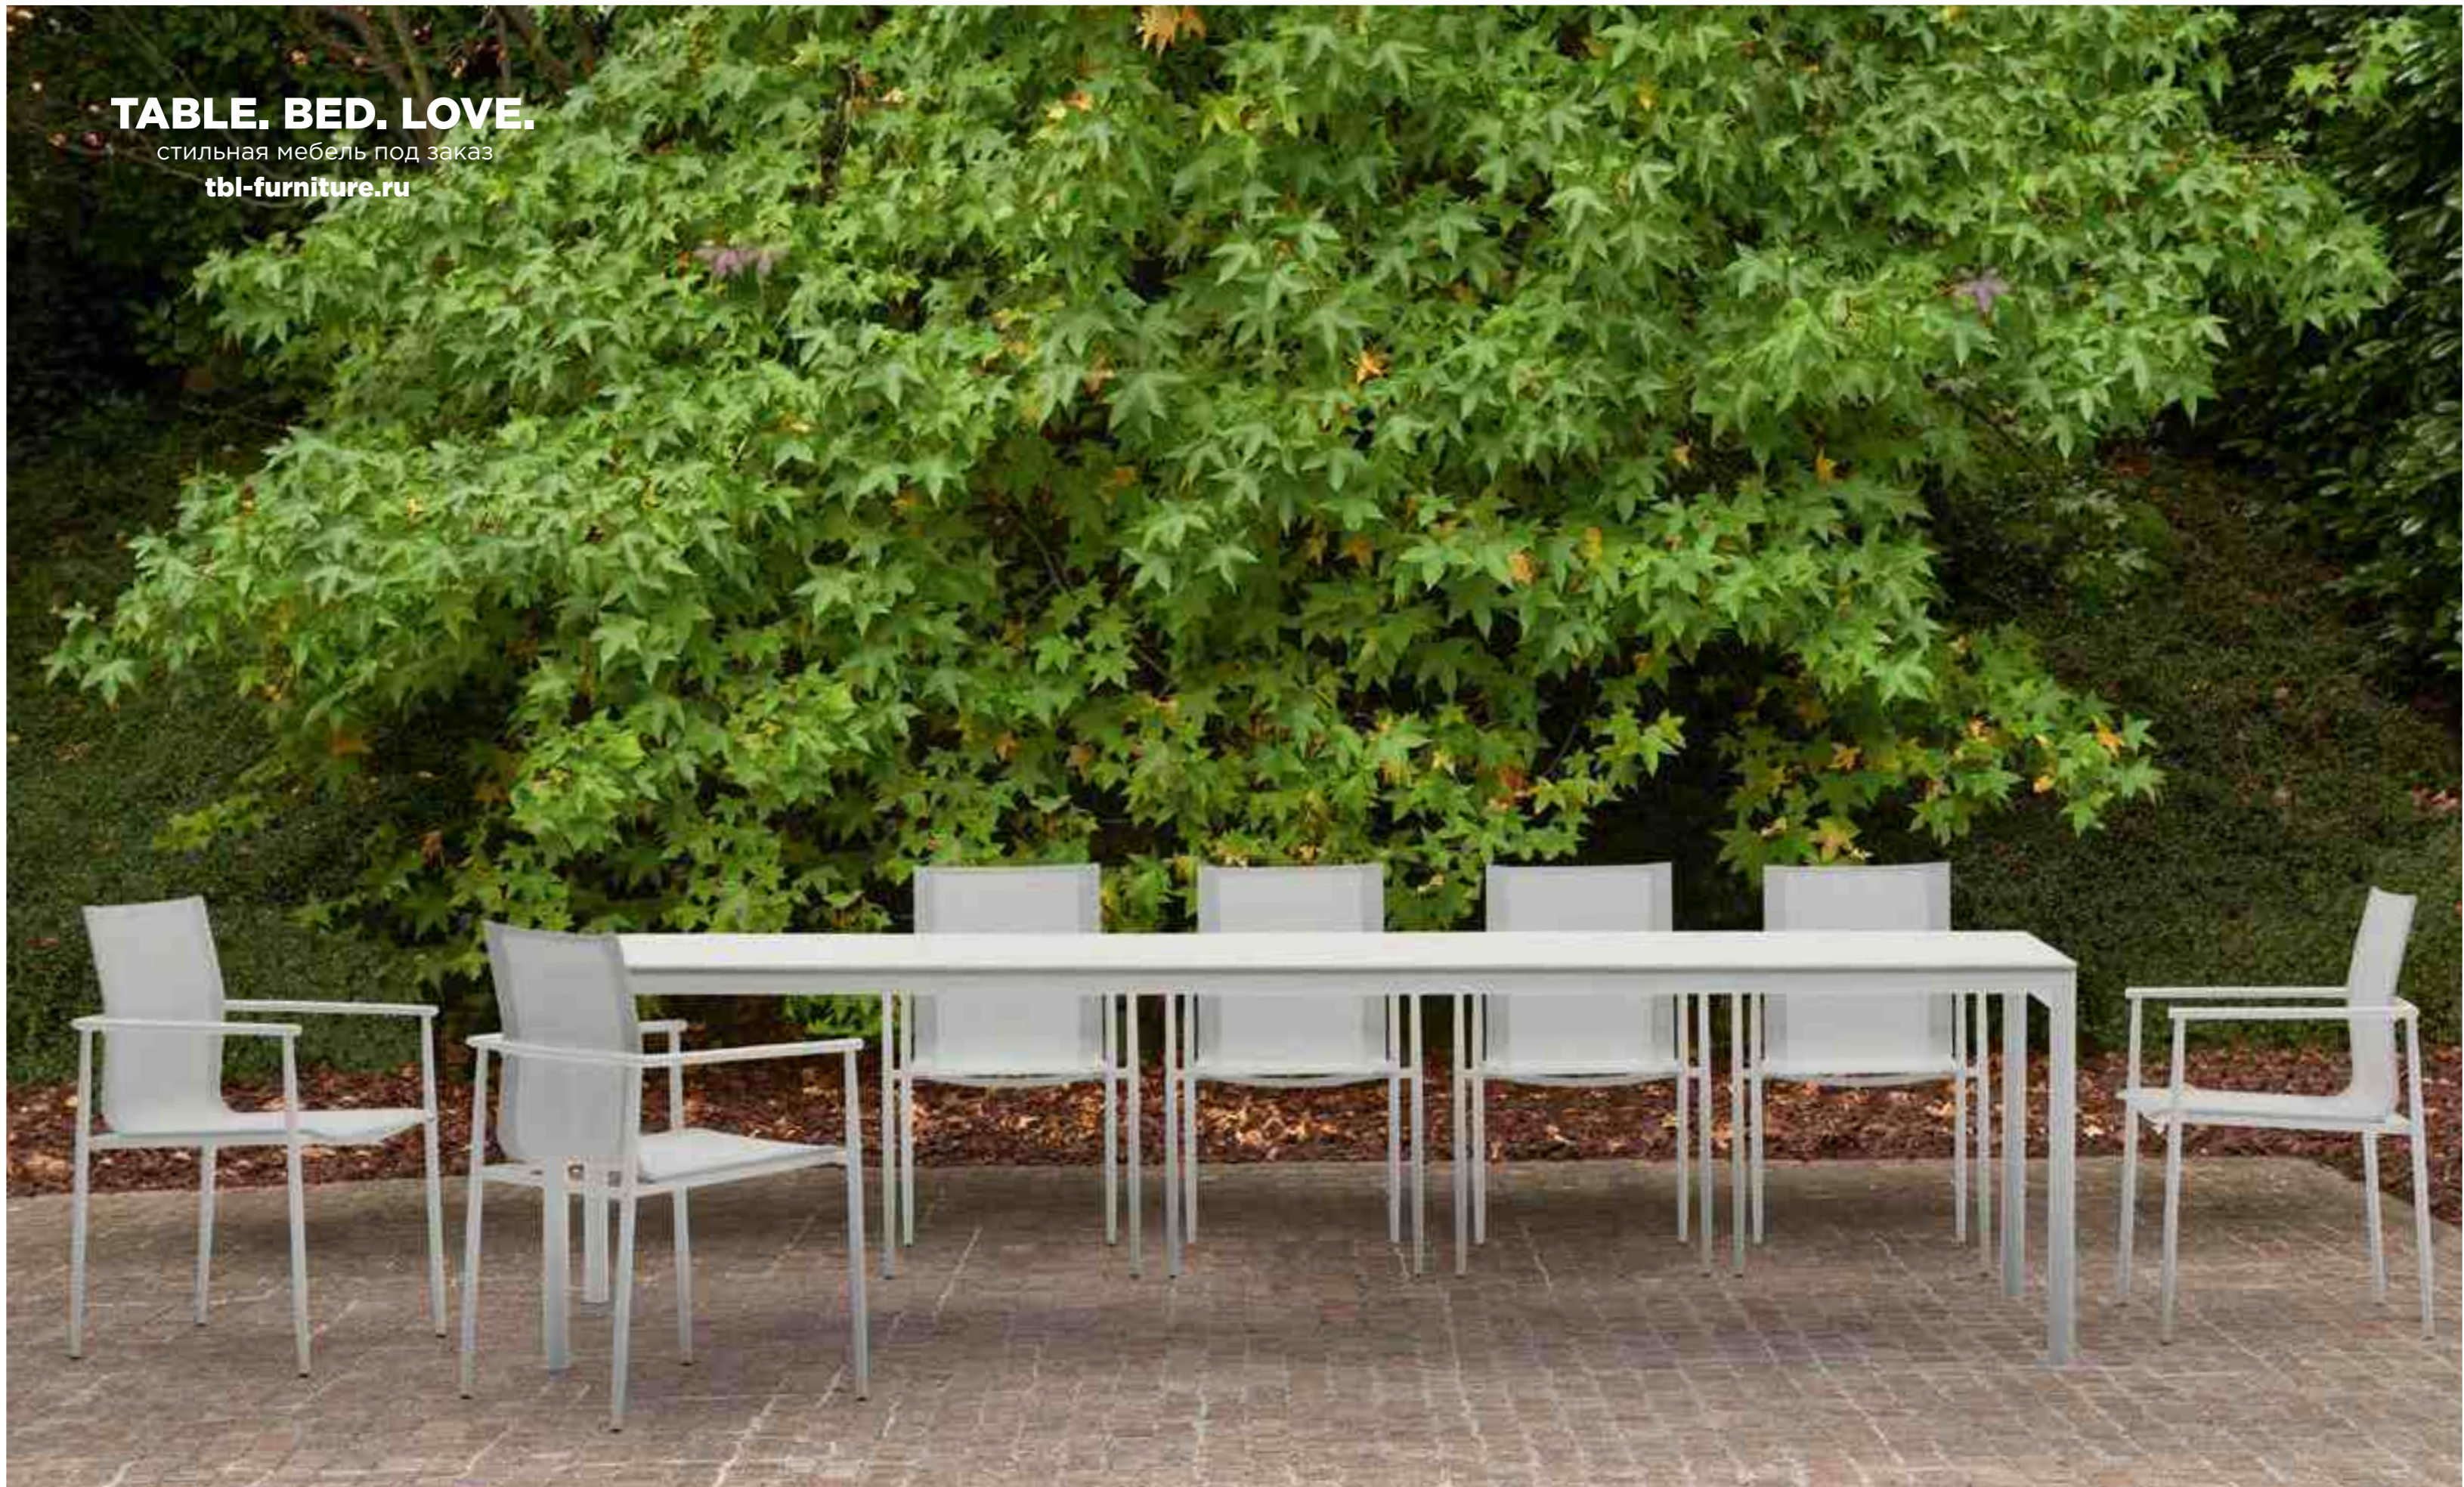

U3563-7070

Alum Round table
Size: 70x70xxH72cm
Top: Toplit Smartline table top

TABLE. BED. LOVE.

стильная мебель под заказ

tbl-furniture.ru

TABLE. BED. LOVE.

стильная мебель под заказ

tbl-furniture.ru